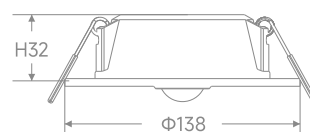

# 优亮系列 人体感应筒灯

Body Sensor Downlight

产品型号	功率	规格	显指	开孔尺寸mm	外形尺寸mm	包装数量
G-SL/TD 优亮Φ75-gy5W	5W	2.5寸	≥80	Φ75(75-80)	Φ92×28	100pcs/箱 (独立内盒)
G-SL/TD 优亮Φ95-gy6W	6W	3寸	≥80	Φ95(95-100)	Φ112×28	100pcs/箱 (独立内盒)
G-SL/TD 优亮Φ115-gy10W	10W	4寸	≥80	Φ115(115-125)	Φ138×32	80pcs/箱 (独立内盒)
G-SL/TD 优亮Φ155-gy15W	15W	6寸	≥80	Φ155(155-160)	Φ170×32	60pcs/箱 (独立内盒)