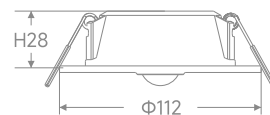

# 优亮系列 人体感应筒灯

Body Sensor Downlight

产品型号	功率	规格	显指	开孔尺寸mm	外形尺寸mm	包装数量
G-SL/TD 优亮Φ75-gy5W	5W	2.5寸	≥80	Φ75(75-80)	Φ92×28	100pcs/箱 (独立内盒)
G-SL/TD 优亮Φ95-gy6W	6W	3寸	≥80	Φ95(95-100)	Φ112×28	100pcs/箱 (独立内盒)
G-SL/TD 优亮Φ115-gy10W	10W	4寸	≥80	Φ115(115-125)	Φ138×32	80pcs/箱 (独立内盒)
G-SL/TD 优亮Φ155-gy15W	15W	6寸	≥80	Φ155(155-160)	Φ170×32	60pcs/箱 (独立内盒)