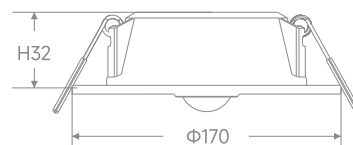

# 优亮系列 人体感应筒灯

Body Sensor Downlight

产品型号	功率	规格	显指	开孔尺寸mm	外形尺寸mm	包装数量
G-SL/TD 优亮Φ75-gy5W	5W	2.5寸	≥80	Φ75(75-80)	Φ92×28	100pcs/箱 (独立内盒)
G-SL/TD 优亮Φ95-gy6W	6W	3寸	≥80	Φ95(95-100)	Φ112×28	100pcs/箱 (独立内盒)
G-SL/TD 优亮Φ115-gy10W	10W	4寸	≥80	Φ115(115-125)	Φ138×32	80pcs/箱 (独立内盒)
G-SL/TD 优亮Φ155-gy15W	15W	6寸	≥80	Φ155(155-160)	Φ170×32	60pcs/箱 (独立内盒)