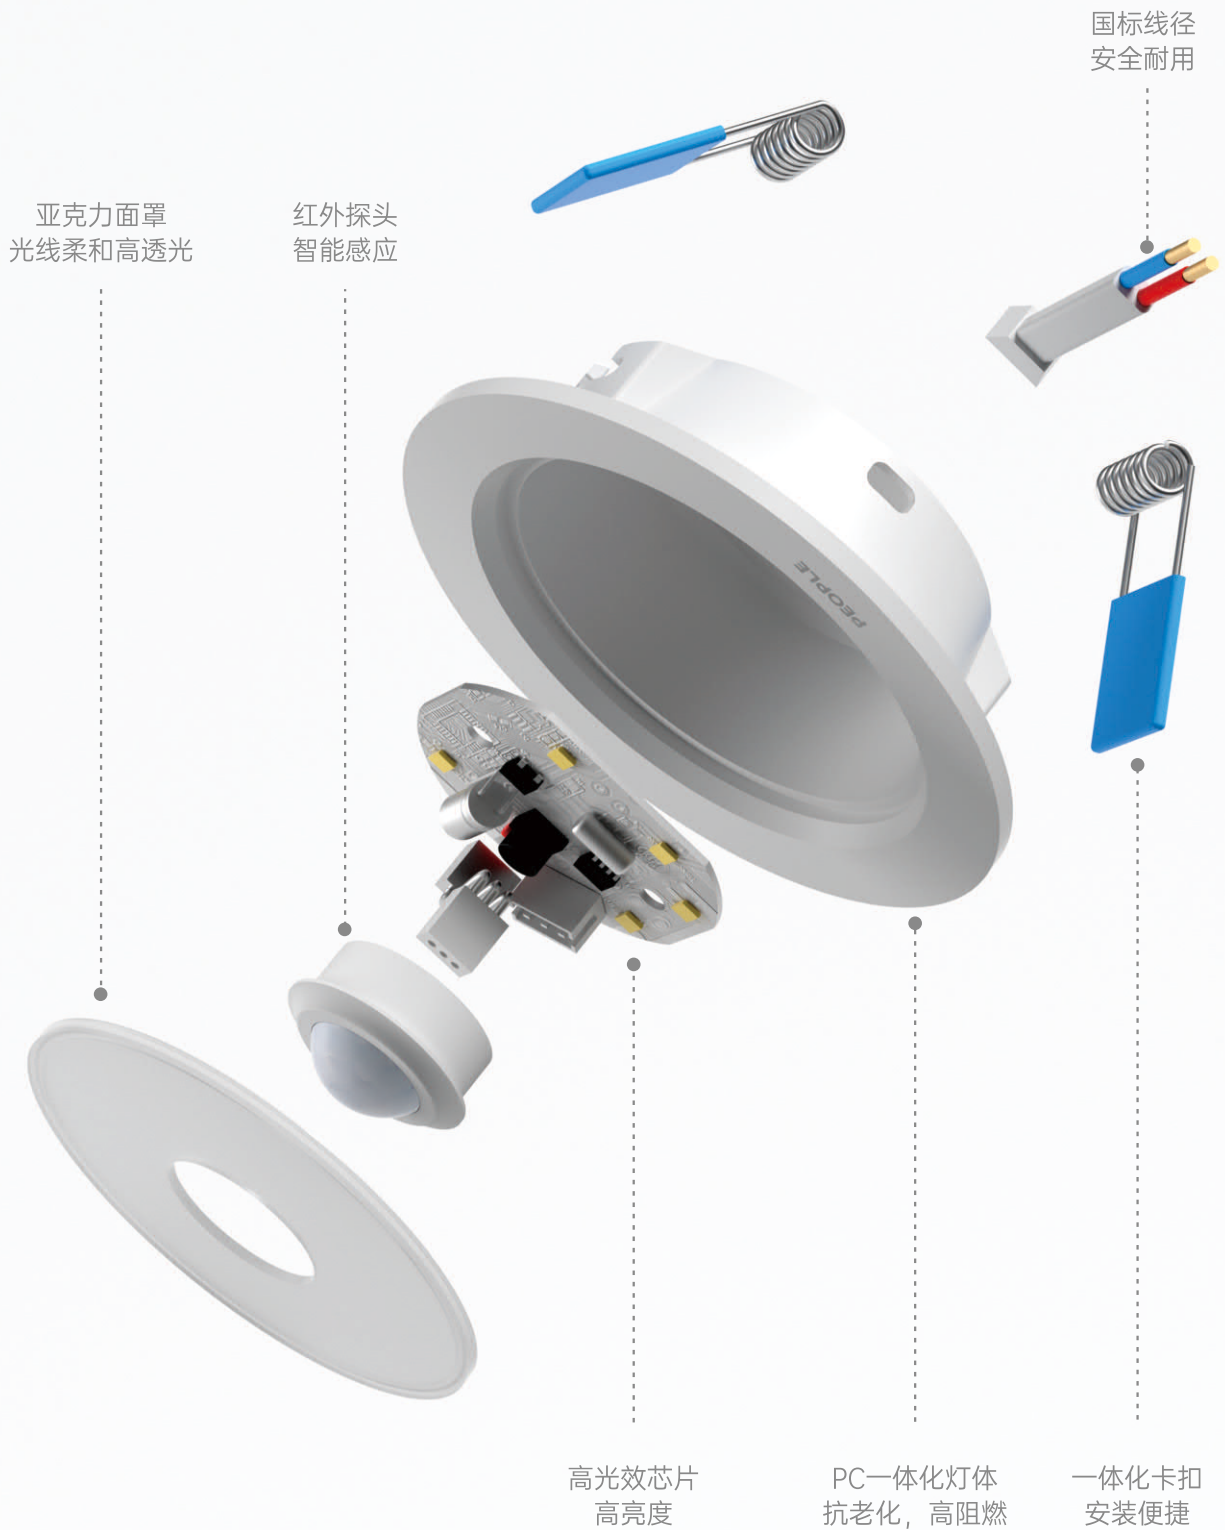

# 优亮系列 人体感应筒灯

Body Sensor Downlight

产品型号	功率	规格	显指	开孔尺寸mm	外形尺寸mm	包装数量
G-SL/TD 优亮Φ75-gy5W	5W	2.5寸	≥80	Φ75(75-80)	Φ92×28	100pcs/箱 (独立内盒)
G-SL/TD 优亮Φ95-gy6W	6W	3寸	≥80	Φ95(95-100)	Φ112×28	100pcs/箱 (独立内盒)
G-SL/TD 优亮Φ115-gy10W	10W	4寸	≥80	Φ115(115-125)	Φ138×32	80pcs/箱 (独立内盒)
G-SL/TD 优亮Φ155-gy15W	15W	6寸	≥80	Φ155(155-160)	Φ170×32	60pcs/箱 (独立内盒)

LED性能稳定，无频闪，光线均匀柔和，细腻自然，健康护眼

色温：□ 3000K □ 4000K □ 6000K