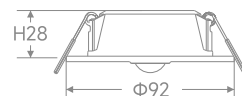

# 优亮系列 人体感应筒灯

Body Sensor Downlight

产品型号	功率	规格	显指	开孔尺寸mm	外形尺寸mm	包装数量
G-SL/TD 优亮Φ75-gy5W	5W	2.5寸	≥80	Φ75(75-80)	Φ92×28	100pcs/箱 (独立内盒)
G-SL/TD 优亮Φ95-gy6W	6W	3寸	≥80	Φ95(95-100)	Φ112×28	100pcs/箱 (独立内盒)
G-SL/TD 优亮Φ115-gy10W	10W	4寸	≥80	Φ115(115-125)	Φ138×32	80pcs/箱 (独立内盒)
G-SL/TD 优亮Φ155-gy15W	15W	6寸	≥80	Φ155(155-160)	Φ170×32	60pcs/箱 (独立内盒)