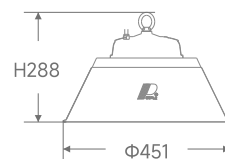

浩瀚系列 LED工矿灯

LED Mining Light

产品型号	功率	光通量(Lm)	工作温度	整灯尺寸mm	包装数量
G-GKD/浩瀚 Φ399-100W	100W	≥100lm/W	-20至+40	Φ399xH273	8pcs/箱 (独立内盒)
G-GKD/浩瀚 Φ451-150W	150W	≥100lm/W	-20至+40	Φ451xH288	8pcs/箱 (独立内盒)
G-GKD/浩瀚 Φ498-200W	200W	≥100lm/W	-20至+40	Φ498xH305	4pcs/箱 (独立内盒)
G-GKD/浩瀚 Φ543-300W	300W	≥100lm/W	-20至+40	Φ543xH343	4pcs/箱 (独立内盒)