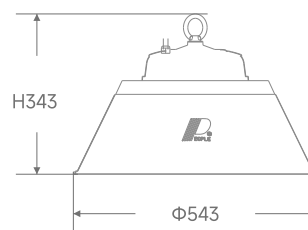

浩瀚系列 LED工矿灯

LED Mining Light

产品型号	功率	光通量(Lm)	工作温度	整灯尺寸mm	包装数量
G-GKD/浩瀚 Φ399-100W	100W	≥100lm/W	-20至+40	Φ399xH273	8pcs/箱 (独立内盒)
G-GKD/浩瀚 Φ451-150W	150W	≥100lm/W	-20至+40	Φ451xH288	8pcs/箱 (独立内盒)
G-GKD/浩瀚 Φ498-200W	200W	≥100lm/W	-20至+40	Φ498xH305	4pcs/箱 (独立内盒)
G-GKD/浩瀚 Φ543-300W	300W	≥100lm/W	-20至+40	Φ543xH343	4pcs/箱 (独立内盒)