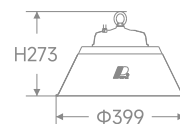

浩瀚系列 LED工矿灯

LED Mining Light

产品型号	功率	光通量(Lm)	工作温度	整灯尺寸mm	包装数量
G-GKD/浩瀚 Φ399-100W	100W	≥100lm/W	-20至+40	Φ399xH273	8pcs/箱 (独立内盒)
G-GKD/浩瀚 Φ451-150W	150W	≥100lm/W	-20至+40	Φ451xH288	8pcs/箱 (独立内盒)
G-GKD/浩瀚 Φ498-200W	200W	≥100lm/W	-20至+40	Φ498xH305	4pcs/箱 (独立内盒)
G-GKD/浩瀚 Φ543-300W	300W	≥100lm/W	-20至+40	Φ543xH343	4pcs/箱 (独立内盒)