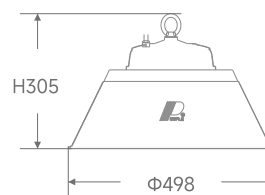

浩瀚系列 LED工矿灯

LED Mining Light

产品型号	功率	光通量(Lm)	工作温度	整灯尺寸mm	包装数量
G-GKD/浩瀚 Φ399-100W	100W	≥100lm/W	-20至+40	Φ399xH273	8pcs/箱 (独立内盒)
G-GKD/浩瀚 Φ451-150W	150W	≥100lm/W	-20至+40	Φ451xH288	8pcs/箱 (独立内盒)
G-GKD/浩瀚 Φ498-200W	200W	≥100lm/W	-20至+40	Φ498xH305	4pcs/箱 (独立内盒)
G-GKD/浩瀚 Φ543-300W	300W	≥100lm/W	-20至+40	Φ543xH343	4pcs/箱 (独立内盒)