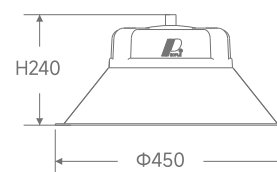

绿电系列(1) LED工矿灯

LED Mining Light

产品型号	功率	光通量(Lm)	工作温度	整灯尺寸mm	包装数量
G-GKD/绿电(1) Ø410-100W	100W	≥140lm/W	-20至+40	Φ410xH220	8pcs/箱 (独立内盒)
G-GKD/绿电(1) Ø450-150W	150W	≥140lm/W	-20至+40	Φ450xH240	8pcs/箱 (独立内盒)
G-GKD/绿电(1) Ø520-200W	200W	≥140lm/W	-20至+40	Φ520xH260	8pcs/箱 (独立内盒)