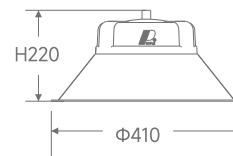

绿电系列(1) LED工矿灯

LED Mining Light

产品型号	功率	光通量(Lm)	工作温度	整灯尺寸mm	包装数量
G-GKD/绿电(1) Ø410-100W	100W	≥140lm/W	-20至+40	Φ410xH220	8pcs/箱 (独立内盒)
G-GKD/绿电(1) Ø450-150W	150W	≥140lm/W	-20至+40	Φ450xH240	8pcs/箱 (独立内盒)
G-GKD/绿电(1) Ø520-200W	200W	≥140lm/W	-20至+40	Φ520xH260	8pcs/箱 (独立内盒)