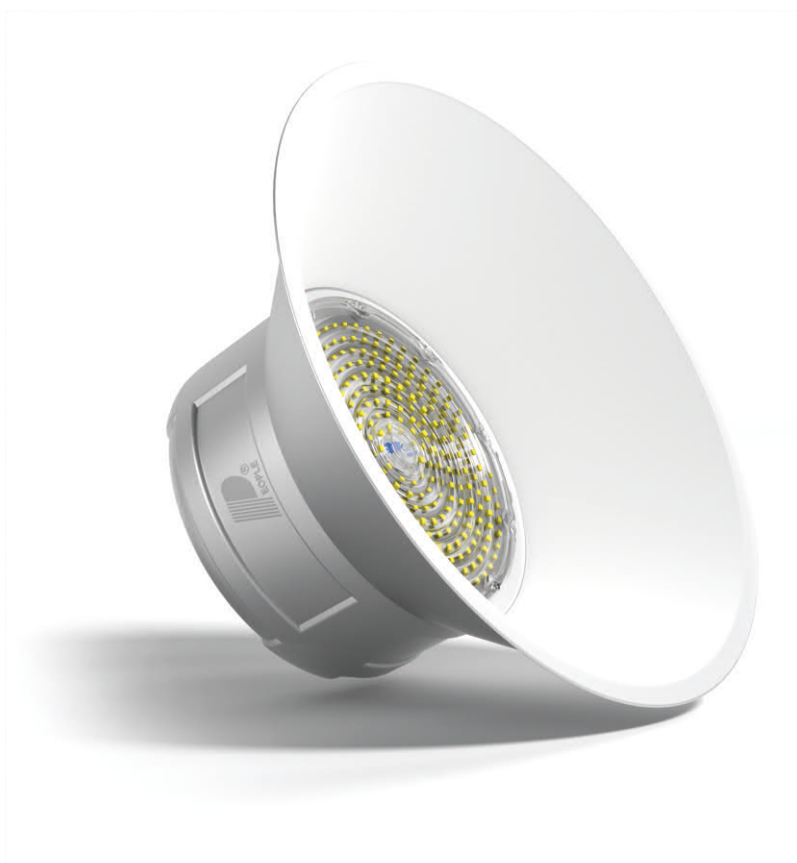

绿电系列(1) LED工矿灯

LED Mining Light

产品型号	功率	光通量(Lm)	工作温度	整灯尺寸mm	包装数量
G-GKD/绿电(1) Ø410-100W	100W	≥140lm/W	-20至+40	Φ410xH220	8pcs/箱 (独立内盒)
G-GKD/绿电(1) Ø450-150W	150W	≥140lm/W	-20至+40	Φ450xH240	8pcs/箱 (独立内盒)
G-GKD/绿电(1) Ø520-200W	200W	≥140lm/W	-20至+40	Φ520xH260	8pcs/箱 (独立内盒)

LED性能稳定，无频闪，光线均匀柔和，细腻自然，健康护眼

色温：□ 6500K SPD≥4000