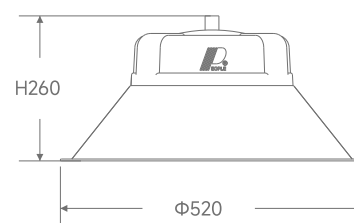

绿电系列(1) LED工矿灯

LED Mining Light

产品型号	功率	光通量(Lm)	工作温度	整灯尺寸mm	包装数量
G-GKD/绿电(1) Ø410-100W	100W	≥140lm/W	-20至+40	Φ410xH220	8pcs/箱 (独立内盒)
G-GKD/绿电(1) Ø450-150W	150W	≥140lm/W	-20至+40	Φ450xH240	8pcs/箱 (独立内盒)
G-GKD/绿电(1) Ø520-200W	200W	≥140lm/W	-20至+40	Φ520xH260	8pcs/箱 (独立内盒)