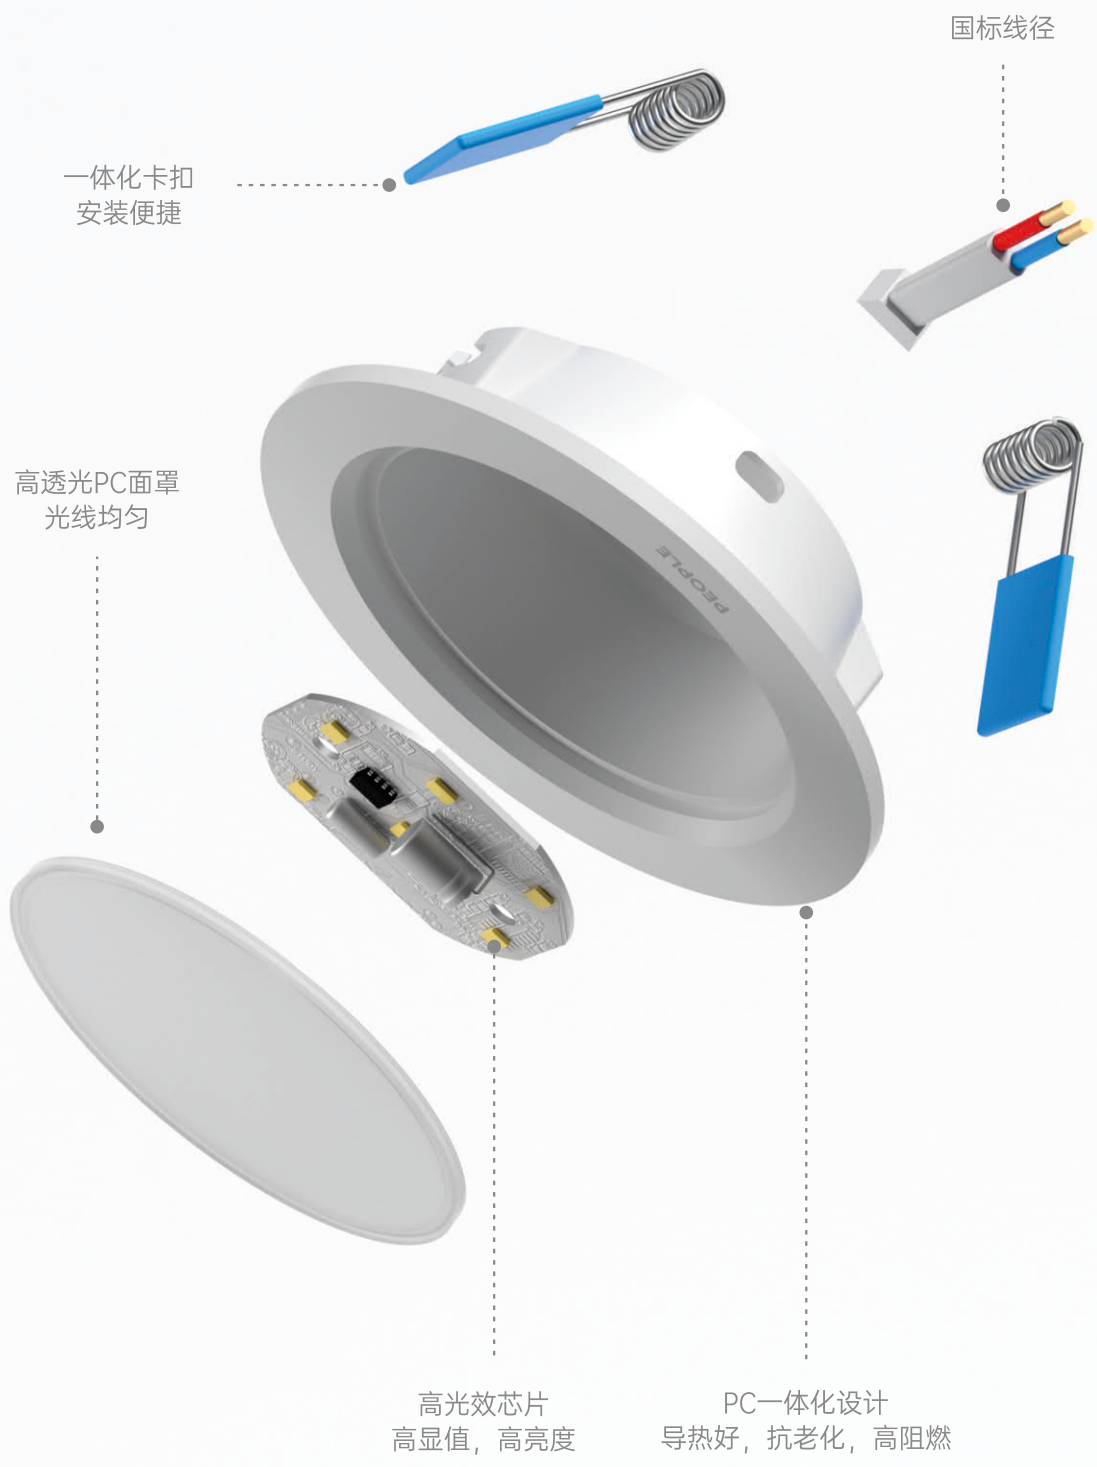

# 优亮系列 LED筒灯

LED Downlight

一体化卡扣  
安装便捷

国标线径

高透光PC面罩  
光线均匀

高光效芯片  
高显值，高亮度

PC一体化设计  
导热好，抗老化，高阻燃

产品型号	功率	规格	显指	开孔尺寸mm	外形尺寸mm	包装数量
T-SL/TD 优亮Φ75 -4W	4W	2.5寸	≥80	Φ75(75-80)	Φ92×28	100pcs/箱 (独立内盒)
T-SL/TD 优亮Φ95 -6W	6W	3寸	≥80	Φ95(95-100)	Φ112×28	100pcs/箱 (独立内盒)
T-SL/TD 优亮Φ115 -9W	9W	4寸	≥80	Φ115(115-125)	Φ138×32	80pcs/箱 (独立内盒)
T-SL/TD 优亮Φ155 -15W	15W	6寸	≥80	Φ155(155-160)	Φ170×32	60pcs/箱 (独立内盒)
T-SL/TD 优亮Φ195 -18W	18W	8寸	≥80	Φ195(195-205)	Φ220×32	40pcs/箱 (独立内盒)

LED性能稳定，无频闪，光线均匀柔和，细腻自然，健康护眼

色温：□ 3000K □ 4000K □ 6000K    SPD≥4000