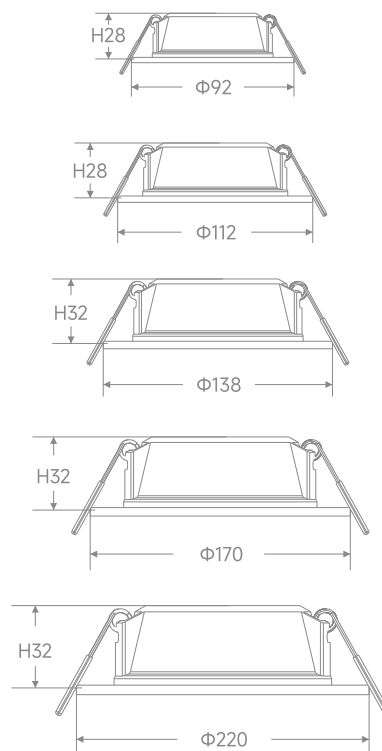

# 优亮系列 LED筒灯

LED Downlight

一体化卡扣  
安装便捷

国标线径

高透光PC面罩  
光线均匀

高光效芯片  
高显值，高亮度

PC一体化设计  
导热好，抗老化，高阻燃

产品型号	功率	规格	显指	开孔尺寸mm	外形尺寸mm	包装数量
T-SL/TD 优亮Φ75 -4W	4W	2.5寸	≥80	Φ75(75-80)	Φ92×28	100pcs/箱 (独立内盒)
T-SL/TD 优亮Φ95 -6W	6W	3寸	≥80	Φ95(95-100)	Φ112×28	100pcs/箱 (独立内盒)
T-SL/TD 优亮Φ115 -9W	9W	4寸	≥80	Φ115(115-125)	Φ138×32	80pcs/箱 (独立内盒)
T-SL/TD 优亮Φ155 -15W	15W	6寸	≥80	Φ155(155-160)	Φ170×32	60pcs/箱 (独立内盒)
T-SL/TD 优亮Φ195 -18W	18W	8寸	≥80	Φ195(195-205)	Φ220×32	40pcs/箱 (独立内盒)